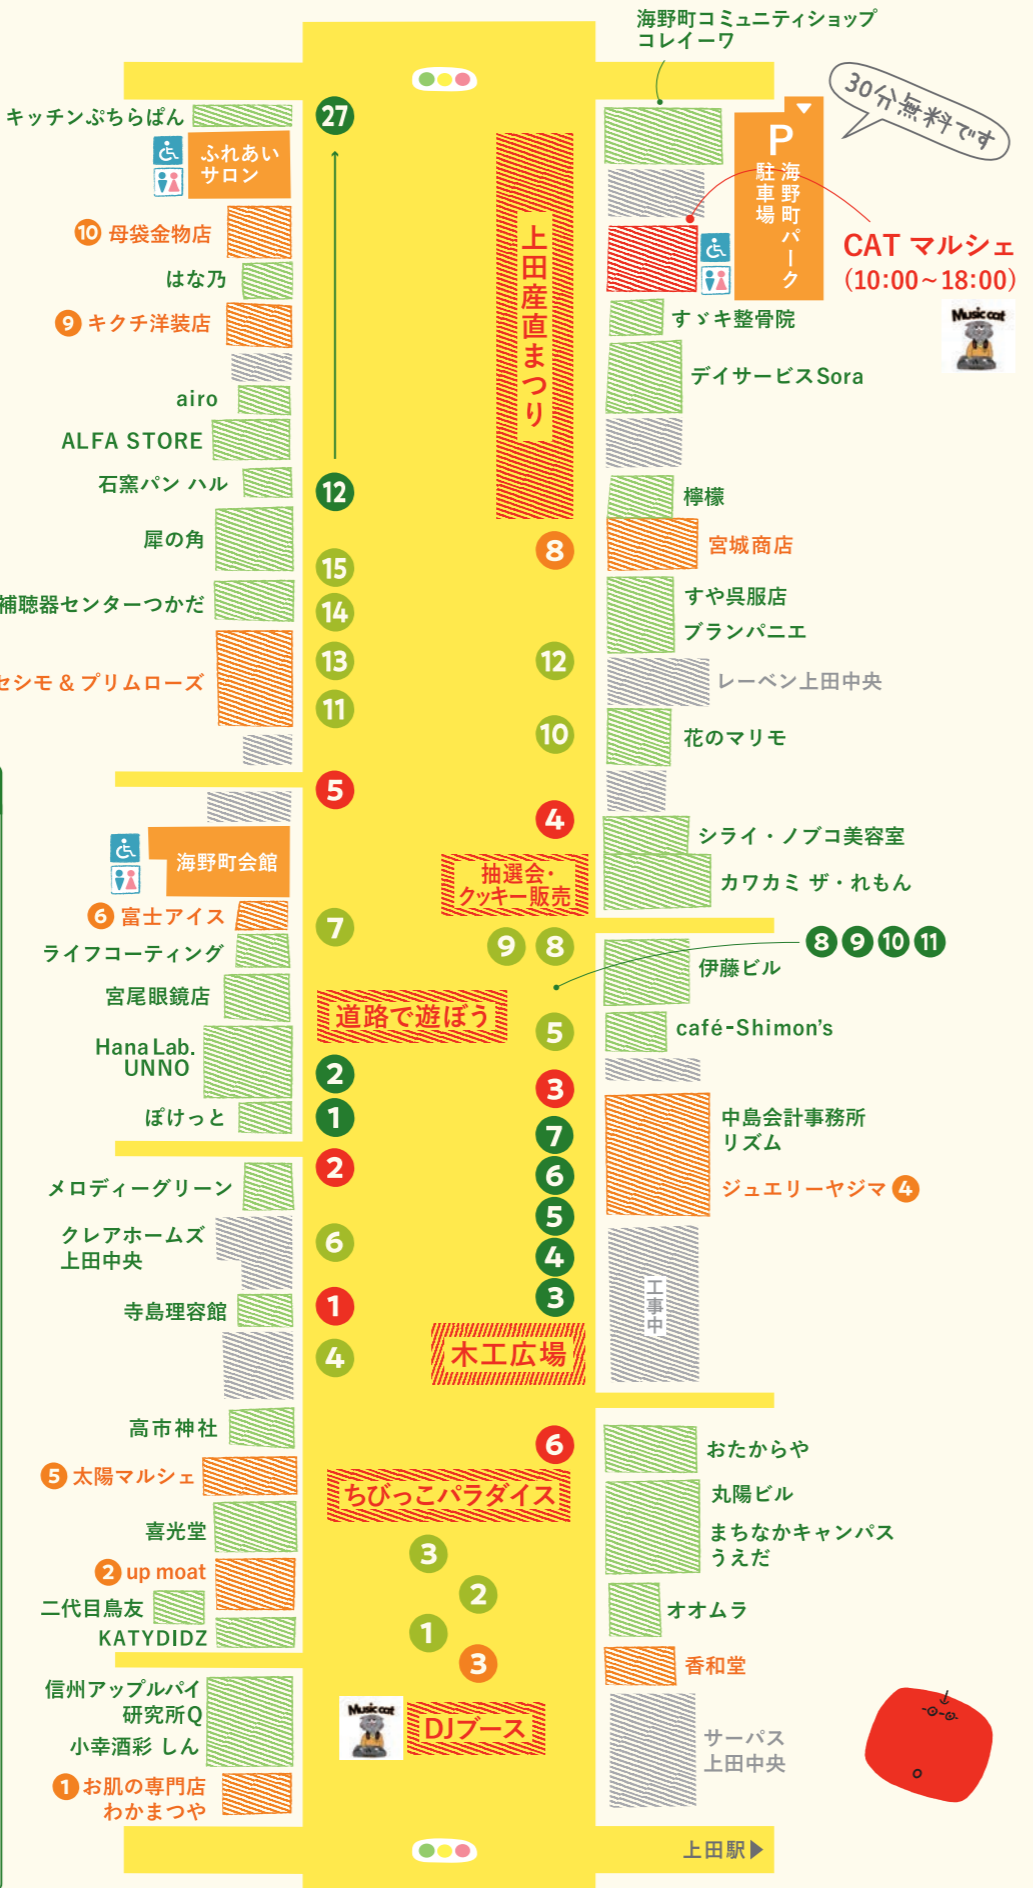

# うんのまちてくてくマップ

- キッチンカー
- テント(飲食)
- テント
- 海野町特別出店

- ### 出店者一覧
- |   |   |
|---|---|
| <b>テント(飲食)</b><br>1 大安吉日や<br>2 if...<br>3 Mikkeno cafe<br>4 sugar MochA<br>5 トリデンテ<br>6 京都利休の生わらび餅<br>7 パスタとワインの店 暖<br>8 エクレール<br>9 加賀屋<br>10 hanacoffee<br>11 BUS CONRO<br>12 福の島 family<br>13 NICOLIEN bakery<br>14 市川製菓<br>15 菓子工房 ネリネ                               | 17 SORAHUKU<br>18 カエル勇者 pommerouge<br>19 nail craft<br>20 Colors4<br>21 Ocean<br>22 心桜めだか<br>23 Couleur to Neige<br>24 手作り屋 C-M-Y<br>25 雑貨屋チックチク<br>26 かいこ工房<br>27 東洋整体     |
| <b>キッチンカー</b><br>1 The Cremosso+<br>2 FAT LAND<br>3 ナバキッチンカー<br>4 嬌恋 WAGON<br>5 六文銭<br>6 ドネルスター   | <b>商店街組合店舗</b><br>1 お肌の専門店 わかまつや<br>2 up moat<br>3 up moat feat べんがる<br>4 台湾料理 香和堂<br>5 宝石・時計のヤジマ<br>6 太陽マルシェ<br>7 富士アイス<br>8 セシモ&プリムローズ<br>9 宮城商店<br>10 キクチ洋装店<br>10 母袋金物店 |
| <b>テント</b><br>1 筒けん<br>2 おもちゃのためや<br>3 maru<br>4 macrame Mangata<br>5 Atelier R's<br>6 humming soon<br>7 国際ソロブチミスト 上田<br>8 shoe shine salon "Σ"<br>9 Links ドライフラワー<br>10 Briller<br>11 Sunny Accent<br>12 Candle Rin<br>13 rosycozy<br>14 望月庵<br>15 Chimairo<br>16 タナカヤ | <b>キッチンぶちらばん</b><br>ふれあいサロン<br>10 母袋金物店<br>はな乃<br>9 キクチ洋装店<br>airo<br>ALFA STORE<br>石窯パン ハル<br>犀の角<br>補聴器センターつかだ<br>7 セシモ & プリムローズ  |

2023. **10/14** | sat | 11:00~16:00

みんなが笑顔で楽しめる 楽しい海野町商店街の1日に  
うんのまち しょうてんがい

# 2023 秋のうんのまちまつり

※出店者は変更が生じる場合があります。ご了承ください。 ※雨天決行です。  
 ・ご来場の際は、「海野町パーク駐車場」をはじめとする、近隣の有料駐車場をご利用ください。なお「海野町パーク駐車場」は最初の30分は無料となっております。  
 ・ごみは各自お持ち帰りいただくか、ご利用店舗へ返却をお願いいたします。 ・マスク着用に関しては、お客さま個人の判断とさせていただきます。